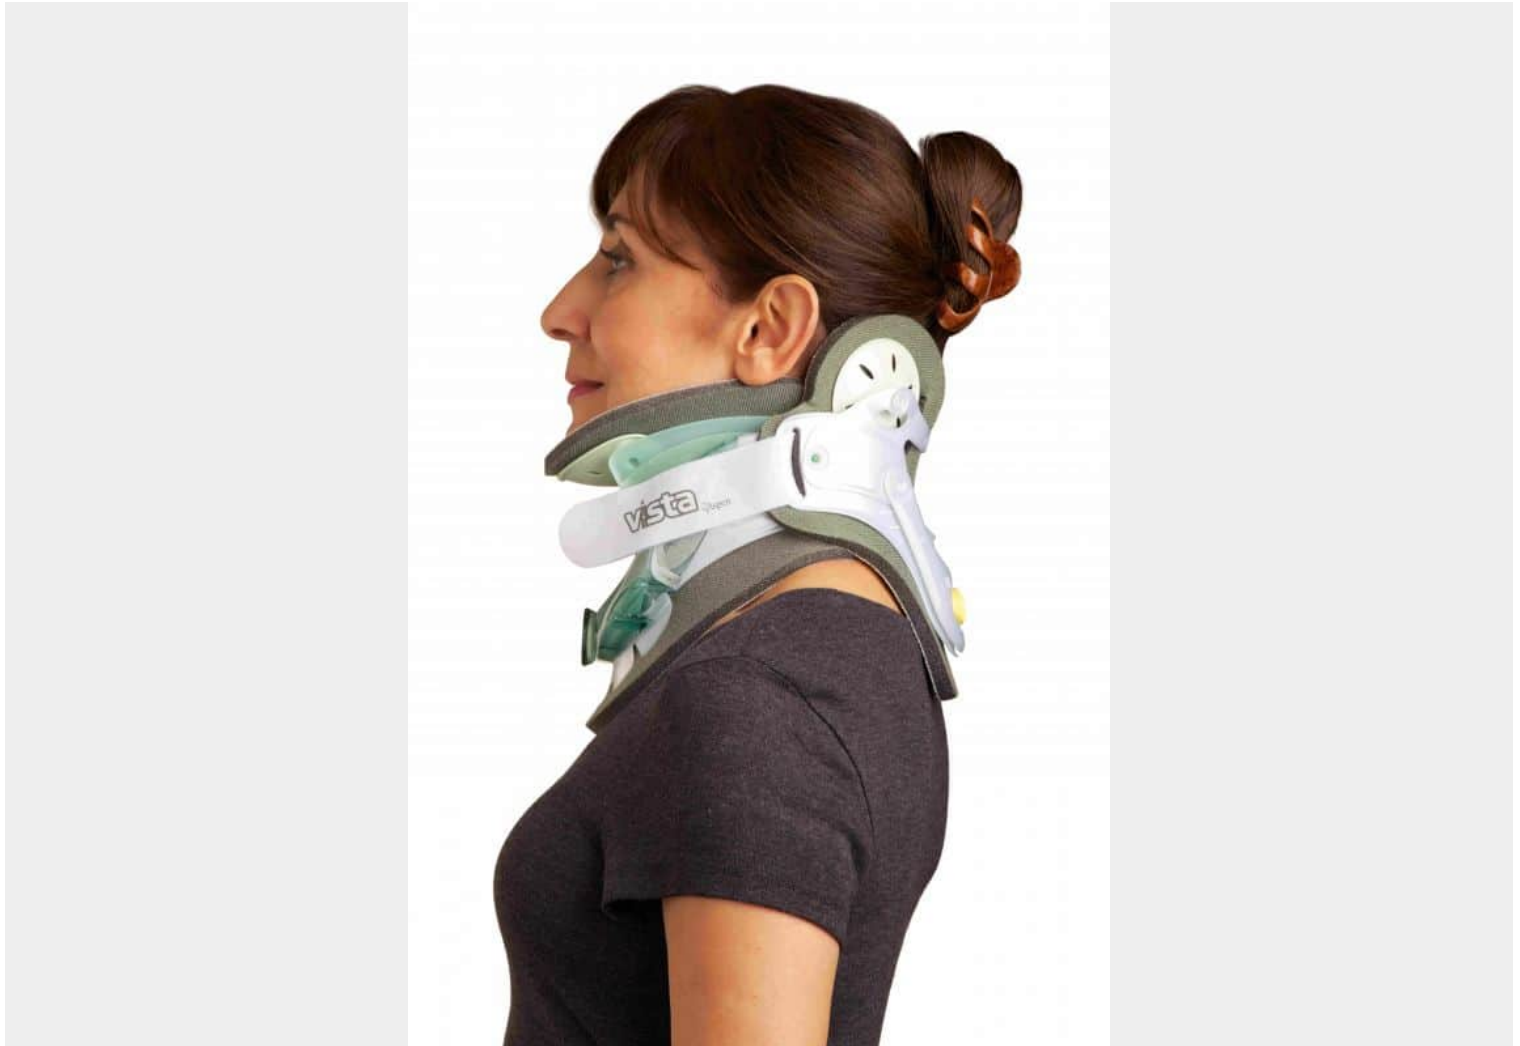

VISTA MP -NISKATUKI

337,00 €

SKU: 40984200

Tuote: Edistyksellinen säädettävä kaulatuki

Koko- ja tilaustiedot:

Tuotenumero

984200

984220

Nimi

Vista MP

Pehmustesetti

Koko

1 koko

1 koko

Lisätiedot:**Edut ja ominaisuudet:**

- Etuosa säädettävissä 6 eri korkeudella
- MultiPost -takaosa säädettävissä 3 eri kulmaan
- Vaihdeettavat, ilmavat pehmusteet (vaahtomuovi, puuvilla)
- Tuen muotoilu tasaa paineen ja ehkäisee painehaavoilta
- Tuen voi yhdistää Vista CTO malleihin
- Trachea-aukko