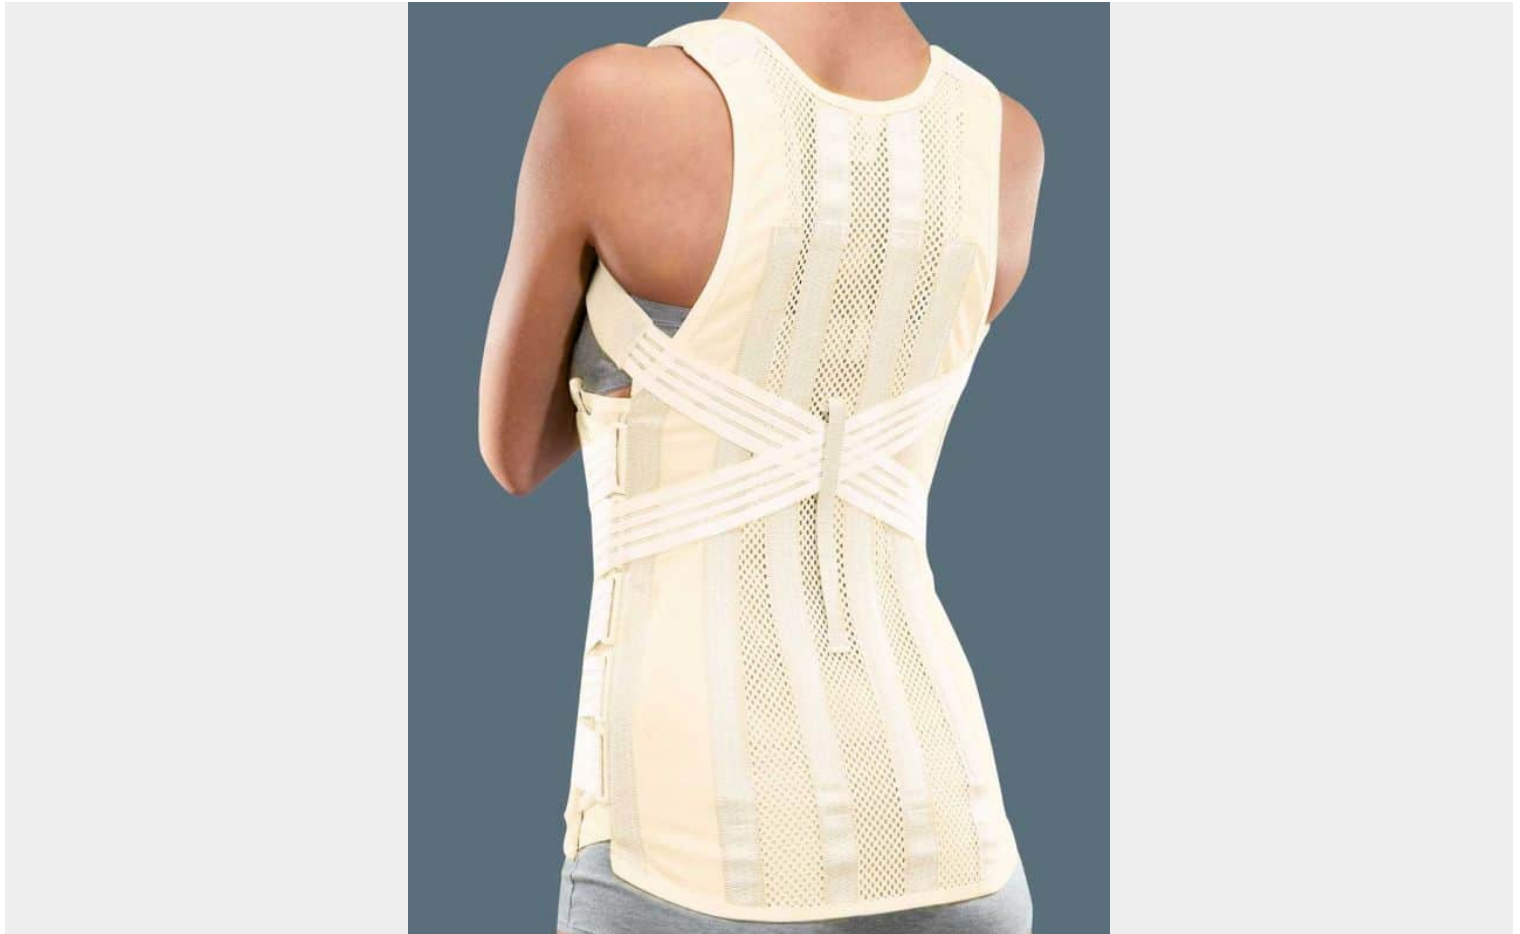

SAT36 WOMAN -RYHTITUKILIIVI

~~213,00 €~~
191,70 € - 213,00 €

Käyttöaiheet:

- Selän kulumamuutoksista (artroosi) ja rintarangan kyfoosista (yläselän etukumara ja huono ryhti) aiheutuvat selkävivot
- Rintarangan ala- ja keskiosien ja lannerangan yläosien murtumien jälkitilojen hoito
- Osteoporoosin tai metastaasin aiheuttamien kompressiomurtumien jälkitilojen hoito

SKU: 26M1636

Tuote: Puolijäykkä ryhtitukiliivi

Koko- ja tilaustiedot:

Koko määrittyy lantion ympärysmitan mukaan.

Koko	Lantion ympärysmitta
S	75-90 cm
M	90-105 cm
L	105-120 cm
XL	120-135 cm

Lisätiedot:

Ominaisuudet ja materiaali:

- Kiristyssysteemi jolla saadaan kohdistettu paine ja täydellinen stabilisaatio juuri oikeaan paikkaan
- Neljä lastataskua selkäpuolella (kevyet lastat mukana, vahvistetut lastat saatavilla erikseen)
- Tarranauhakiinnitys etuosassa
- Pehmustetut ja elastiset olkahihnat
- Hengittävä rakenne selkäpuolella
- Pääosa kankaasta puuvillaa, jossa hieman elastaania.
- Väri: Beige
- Etukorkeus 21cm ja takakorkeus 55 cm