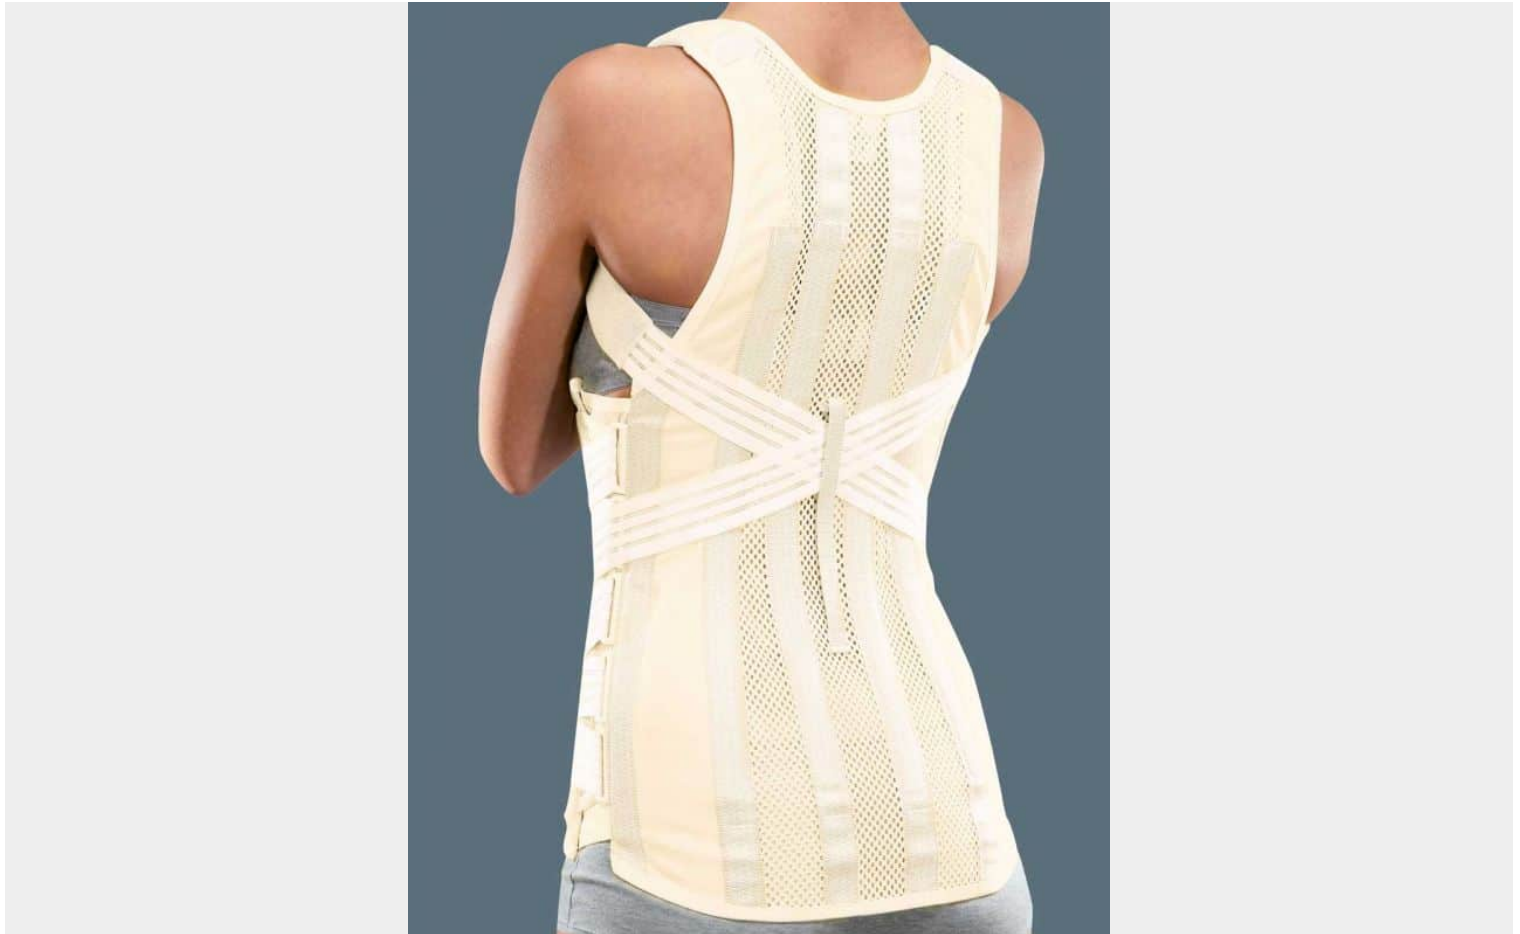

SAT36 WOMAN -RYHTITUKILIIVI

~~213,00 €~~
191,70 € - 213,00 €

Käyttöaiheet:

- Selän kulumamuutoksista (artroosi) ja rintarangan kyfoosista (yläselän etukumara ja huono ryhti) aiheutuvat selkäkiput
- Rintarangan ala- ja keskiosien ja lannerangan yläosien murtumien jälkitilojen hoito
- Osteoporoosin tai metastaasin aiheuttamien kompressiomurtumien jälkitilojen hoito

SKU: 26M1636

Tuote: Puolijäykkä ryhtitukiliivi

Koko- ja tilaustiedot:

Koko määrittyy lantion ympärysmitan mukaan.

Koko	Lantion ympärysmitta
S	75-90 cm
M	90-105 cm
L	105-120 cm
XL	120-135 cm

Lisätiedot:

Ominaisuudet ja materiaali:

- Kiristyssysteemi jolla saadaan kohdistettu paine ja täydellinen stabilisaatio juuri oikeaan paikkaan
- Neljä lastataskua selkäpuolella (kevyet lastat mukana, vahvistetut lastat saatavilla erikseen)
- Tarranauhakiinnitys etuosassa
- Pehmustetut ja elastiset olkahihnat
- Hengittävä rakenne selkäpuolella
- Pääosa kankaasta puuvillaa, jossa hieman elastaania.
- Väri: Beige
- Etukorkeus 21cm ja takakorkeus 55 cm