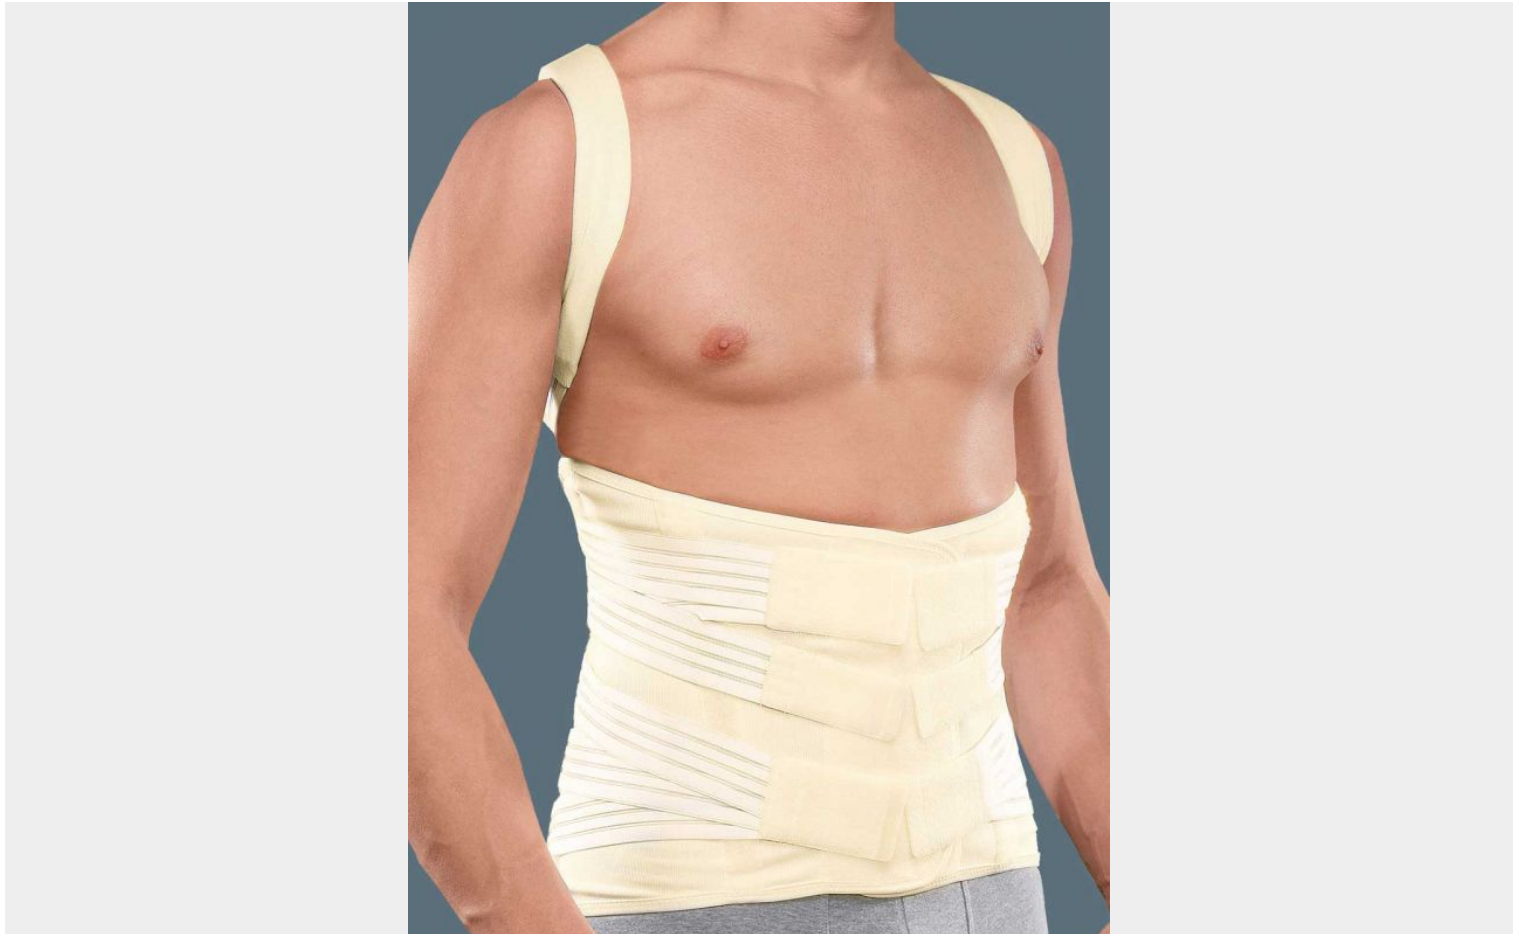

SAT35 -RYHTITUKILIIVI

213,00 €

Käyttöaiheet:

- Selän kulumamuutoksista (artroosi) ja rintarangan kyfoosista (yläselän etukumara ja huono ryhti) aiheutuvat selkäkivut
- Rintarangan ala- ja keskiosien ja lannerangan yläosien murtumien jälkitilojen hoito
- Osteoporoosin tai metastaasin aiheuttamien kompressiomurtumien jälkitilojen hoito

SKU: 26M1635

Tuote: Puolijäykkä ryhtitukiliivi

Koko- ja tilaustiedot:

Koko määrittyy lantion ympärysmitan mukaan.

Koko	Lantion ympäryys
S	70-85 cm
M	85-100 cm
L	100-115 cm
XL	115-130 cm

Lisätiedot:**Ominaisuudet ja materiaali:**

- Kiristyssysteemi jolla saadaan kohdistettu paine ja täydellinen stabilisaatio juuri oikeaan paikkaan
- Neljä lastataskua selkäpuolella (kevyet lastat mukana, vahvistetut lastat saatavilla erikseen)
- Tarranauhakiinnitys etuosassa
- Pehmustetut ja elastiset olkahihnat
- Hengittävä rakenne selkäpuolella
- Pääosa kankaasta puuvillaa, jossa hieman elastaania.
- Väri: Beige
- Etukorkeus 23cm ja takakorkeus 55cm