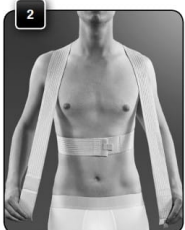

XL	99-107 cm
XXL	107-115 cm

Lisätiedot:

Edut ja ominaisuudet:

- Toiminnallinen tukiliivi tarjoaa dynaamisen tuen yläselän ryhdille
- Elastiset remmit mahdollistavat yksilöllisen säädön
- Helppo pukea selkärepun tavoin
- Pehmeet vähentävät kainaloihin kohdistuvaa painetta
- Väri musta, saatavana myös beigenä.

Myymälähinta: 46

Toimitusaika: varastotuote

KUVAT

**MediRoyal
Posture Support
Size chart**

MR4922

Size	XS	S	M	L	XL	XXL
cm	63-75	75-83	83-91	91-99	99-107	107-115