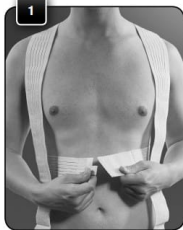

XL	99-107 cm
XXL	107-115 cm

Lisätiedot:

Edut ja ominaisuudet:

- Toiminnallinen tukiliivi tarjoaa dynaamisen tuen yläselän ryhdille
- Elastiset remmit mahdollistavat yksilöllisen säädön
- Helppo pukea selkärepun tavoin
- Pehmeet vähentävät kainaloihin kohdistuvaa painetta
- Väri musta, saatavana myös beigenä.

Myymälähinta: 46

Toimitusaika: varastotuote

KUVAT

**MediRoyal
Posture Support
Size chart**

MR4922

Size	XS	S	M	L	XL	XXL
cm	63-75	75-83	83-91	91-99	99-107	107-115