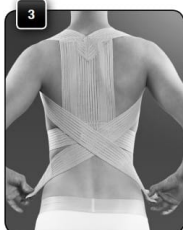

XL	99-107 cm
XXL	107-115 cm

Lisätiedot:

Edut ja ominaisuudet:

- Toiminnallinen tukiliivi tarjoaa dynaamisen tuen yläselän ryhdille
- Elastiset remmit mahdollistavat yksilöllisen säädön
- Helppo pukea selkärepun tavoin
- Pehmeet vähentävät kainaloihin kohdistuvaa painetta
- Väri musta, saatavana myös beigenä.

Myymälähinta: 46

Toimitusaika: varastotuote

KUVAT

**MediRoyal
Posture Support
Size chart**

MR4922

Size	XS	S	M	L	XL	XXL
cm	63-75	75-83	83-91	91-99	99-107	107-115