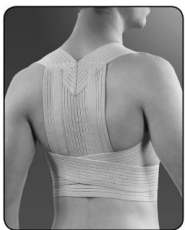

XL	99-107 cm
XXL	107-115 cm

Lisätiedot:

Edut ja ominaisuudet:

- Toiminnallinen tukiliivi tarjoaa dynaamisen tuen yläselän ryhdille
- Elastiset remmit mahdollistavat yksilöllisen säädön
- Helppo pukea selkärepun tavoin
- Pehmeet vähentävät kainaloihin kohdistuvaa painetta
- Väri musta, saatavana myös beigenä.

Myymälähinta: 46

Toimitusaika: varastotuote

KUVAT

**MediRoyal
Posture Support
Size chart**

MR4922

Size	XS	S	M	L	XL	XXL
cm	63-75	75-83	83-91	91-99	99-107	107-115